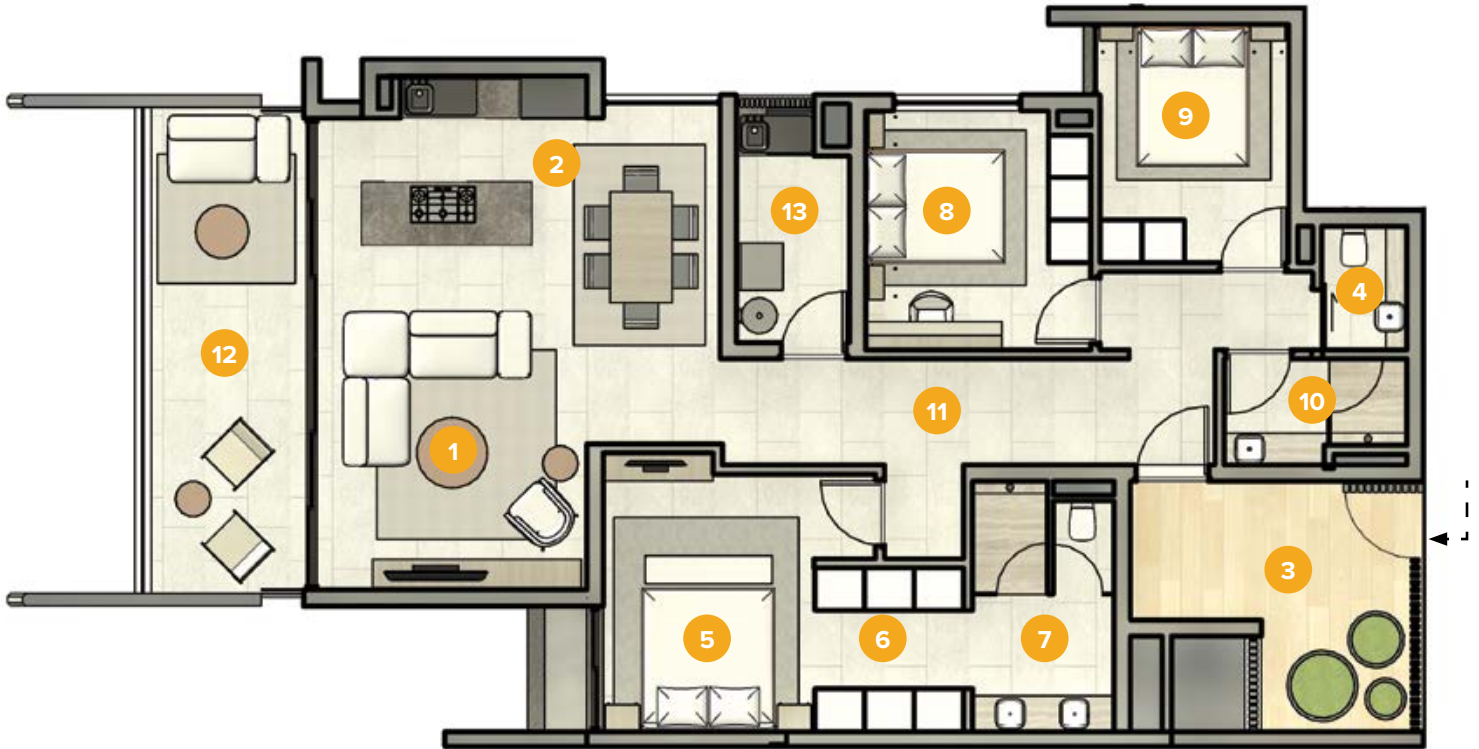

THE GROVE

APARTMENTS

3 Bedroom / 3 Chambres

UNITS | UNITÉS : A5 / A6 / A9 / A10 / A15 / A16 / A19 / A20 / A25 / A26 / A29 / A30 / A31 / A32

UNITS | UNITÉS : B5 / B6 / B9 / B10 / B15 / B16 / B19 / B20 / B25 / B26 / B29 / B30 / B31 / B32 / B35 / B36

Surface area	(m ²)	Surface area	(m ²)	Surface area	(m ²)
1 Lounge Salon	16	6 Walk-in Dressing	5	11 Circulation Couloir	15
2 Kitchen/Dining Cuisine/Salle à manger	20	7 En-suite Salle de bain principale	7	12 Terrace Terrasse	15
3 Entrance lobby Lobby d'entrée	11	8 Bedroom 02 Chambre 02	11		
4 WC Toilette	2	9 Bedroom 03 Chambre 03	9		
5 Main bedroom Chambre principale	12	10 Bathroom Salle de bain	4		
NET AREA					132
BUILT AREA					150